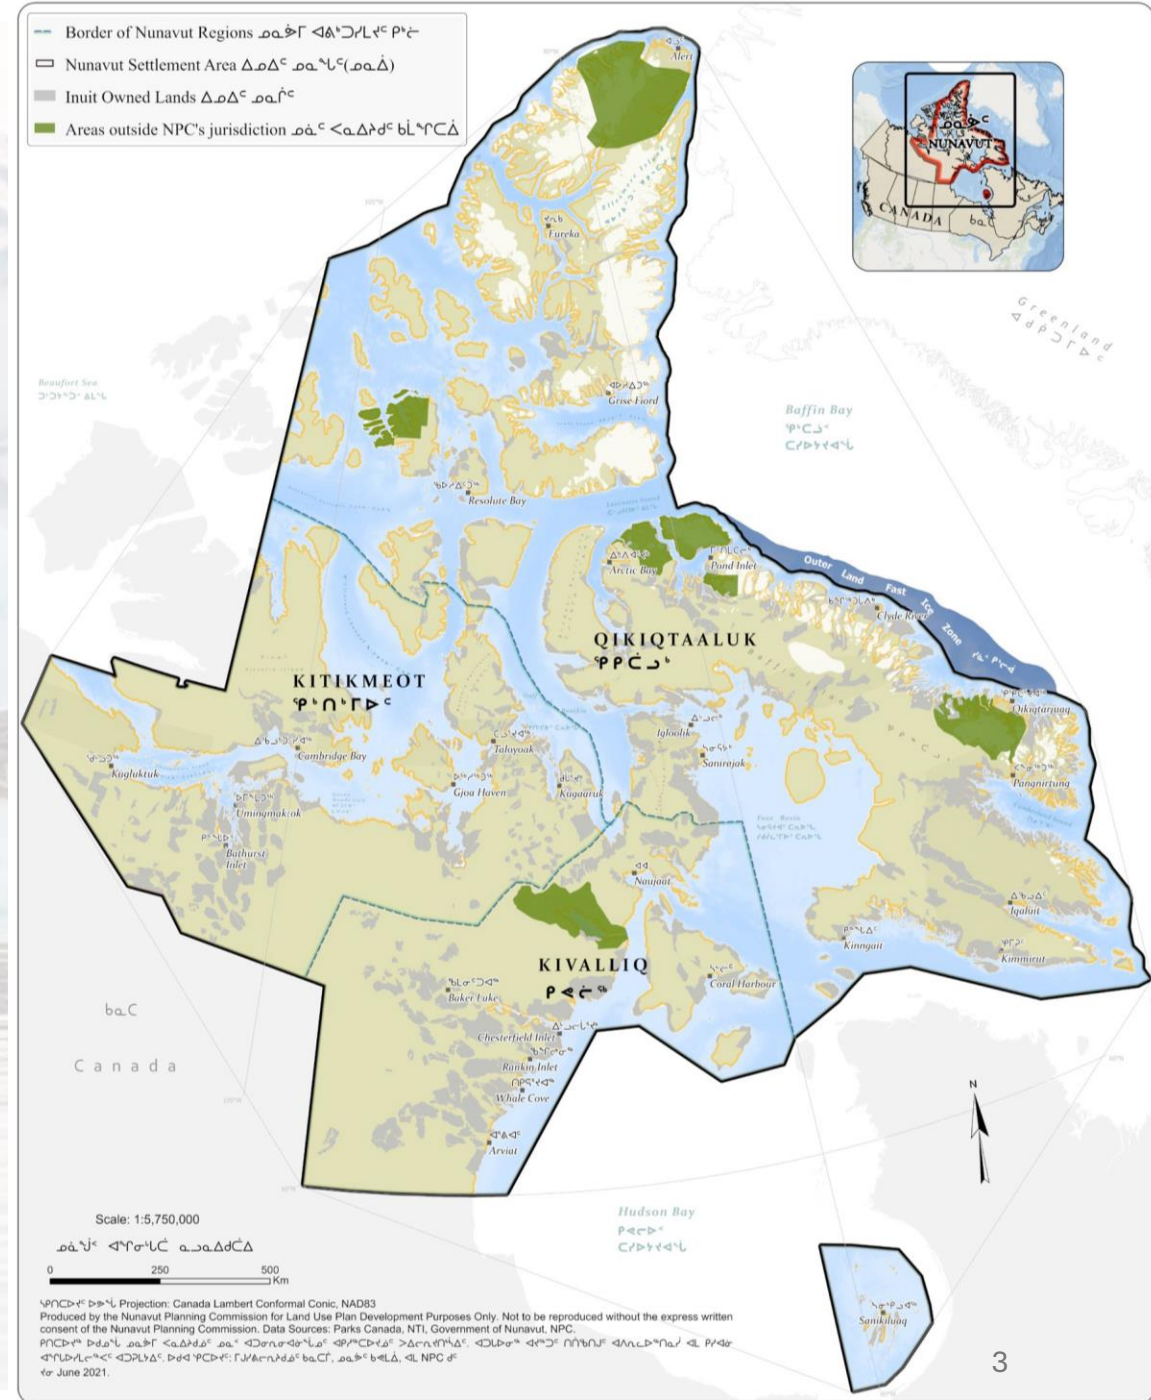

ᐱᓕᓐᓇᓐᓂᓐᓂᓐᓂᓐ

ᓄᓇᓂᓐᓂᓐ ᓄᓇᓕᓐᓂᓐ ᐱᓕᓐ ᓂᓐᓂᓐᓂᓐ ᓂᓐᓂᓐᓂᓐ Nunavut Settlement Area and the Outer Land Fast Ice Zone

- ᐱᓕᓐᓂᓐᓂᓐ, ᐱᓕᓐᓂᓐ ᐱᓕᓐ ᐱᓕᓐᓂᓐᓂᓐ (~ 1,326,540.9 km²) Marine areas and the beds of these bodies of water
- ᐱᓕᓐᓂᓐᓂᓐ ᐱᓕᓐᓂᓐᓂᓐ ᓄᓇᓂᓐᓂᓐᓂᓐ ᓄᓇᓂᓐ Areas of Equal Use and Occupancy

Nunavut waters represent approximately 33% of Canada's Arctic Ocean (4 million km²).

ወደፊት የዲጋታል ኮሚዩንቲ የዲግሪ ማረጋገጫ ፍትሃዊ ምዕራፍ

Phase 1	Phase 2 & 3
1 የዲጋታል ስልጠና ስራ ጀምሮ, በየደረጃው ስልጠናዎች, ለሁሉም ጋራ ስልጠናዎች	5 የዲጋታል ስልጠና ስራ ጀምሮ
2 የዲጋታል ስልጠና ስራ ጀምሮ የዲጋታል ስልጠና ስራ ጀምሮ	6 የዲጋታል ስልጠና ስራ ጀምሮ
3 የዲጋታል ስልጠና ስራ ጀምሮ ለሁሉም ስልጠናዎች	7 የዲጋታል ስልጠና ስራ ጀምሮ
4 የዲጋታል ስልጠና ስራ ጀምሮ ስልጠና ስራ ጀምሮ	

ᓄᓇᑭᓴᓴ ᓴᓴᓄᓴᓴᓴ
Nunavunmi Parnaiyiit
Nunavut Planning Commission
Commission d'Aménagement du Nunavut

ᓴᓴᓴᓴᓴᓴ