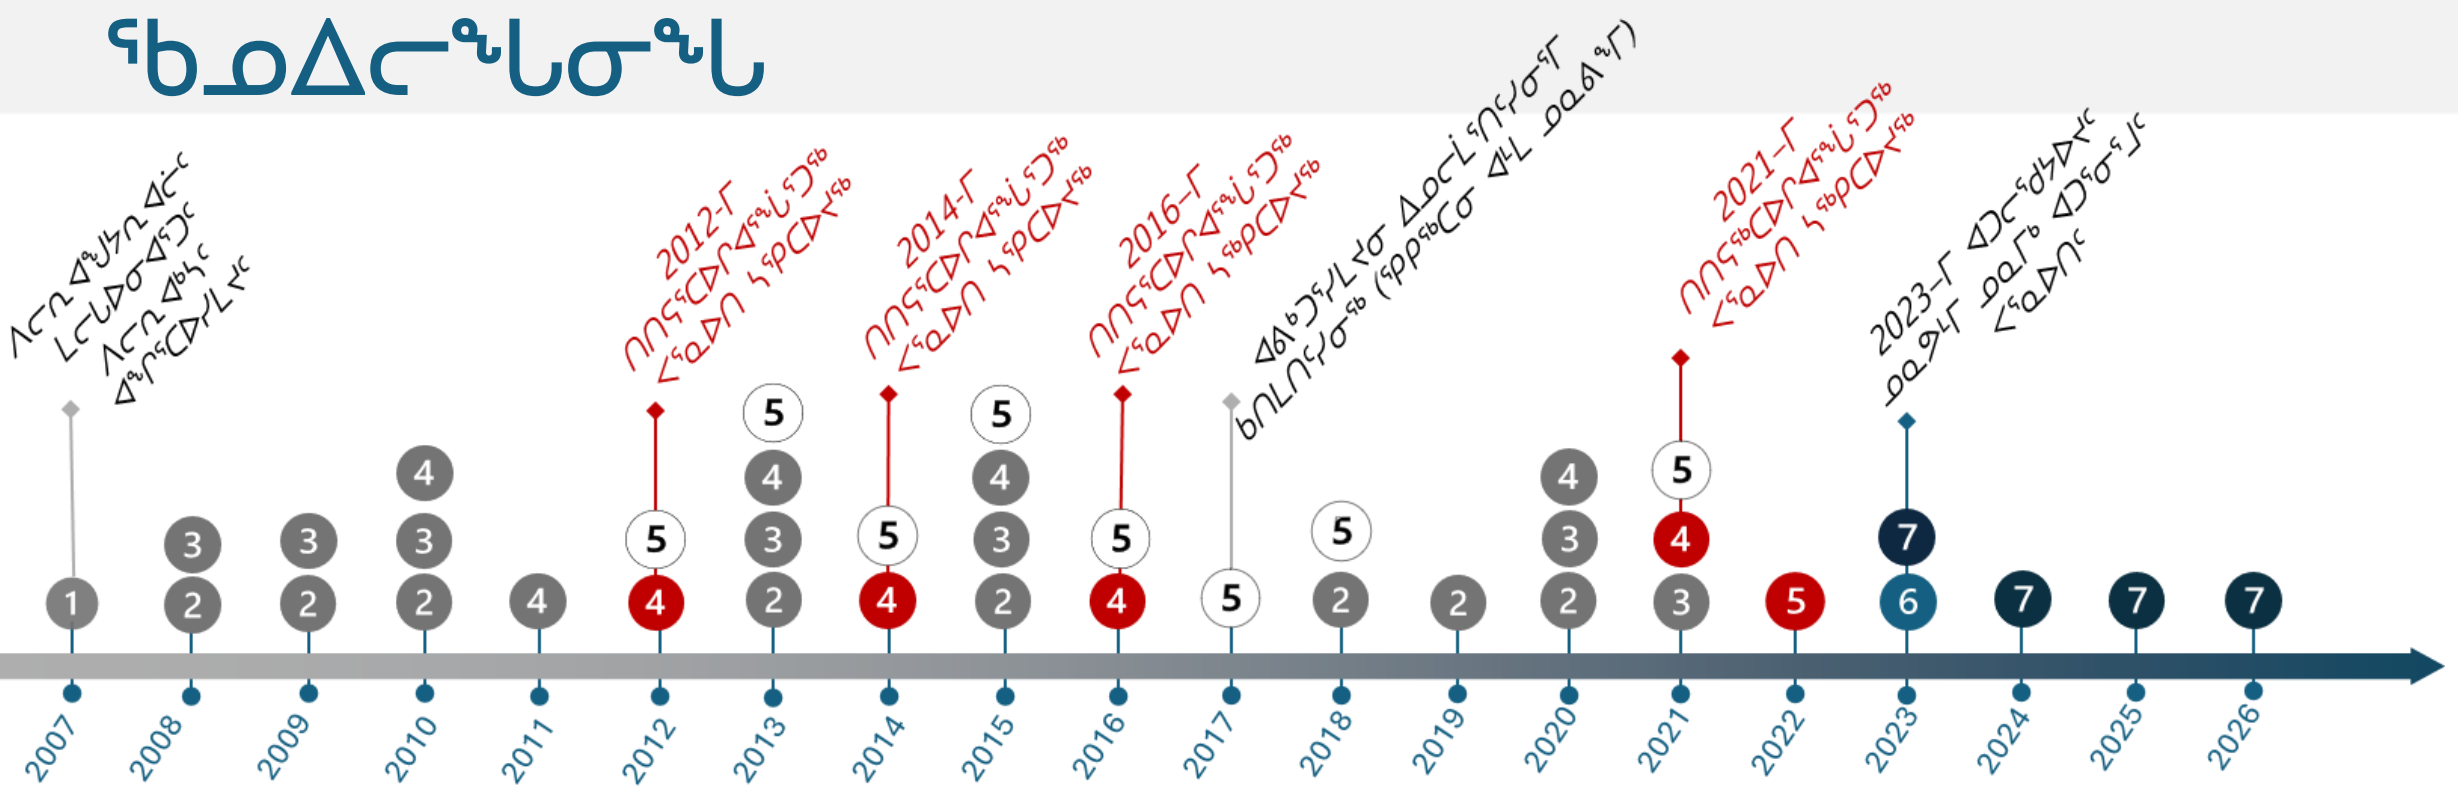

ᐱᓕᓐᓇᓐᓂᓐᓂᓐᓂᓐ

ᓄᓇᓂᓐᓂᓐ ᓄᓇᓕᓐᓂᓐ ᐱᓕᓐ ᓂᓐᓂᓐᓂᓐ ᓂᓐᓂᓐᓂᓐ Nunavut Settlement Area and the Outer Land Fast Ice Zone

- ᐱᓕᓐᓂᓐᓂᓐ, ᐱᓕᓐᓂᓐ ᐱᓕᓐ ᐱᓕᓐᓂᓐᓂᓐ (~ 1,326,540.9 km²) Marine areas and the beds of these bodies of water
- ᐱᓕᓐᓂᓐᓂᓐ ᐱᓕᓐᓂᓐᓂᓐ ᓄᓇᓂᓐᓂᓐᓂᓐ ᓄᓇᓂᓐ Areas of Equal Use and Occupancy

Nunavut waters represent approximately 33% of Canada's Arctic Ocean (4 million km²).

ወደፊት የዲጋታል ኮሚዩንቲ የዲግሪ ማረጋገጫ ፍትሃዊ ምዕራፍ

Phase 1	Phase 2 & 3
1 የዲጋታል ስልጠና ስራ ጀምሮ, በየደረጃው ስልጠናዎች, ለሁሉም ጋራ ስልጠናዎች	5 የዲጋታል ስልጠና ስራ ጀምሮ
2 የዲጋታል ስልጠና ስራ ጀምሮ የዲጋታል ስልጠና ስራ ጀምሮ	6 የዲጋታል ስልጠና ስራ ጀምሮ
3 የዲጋታል ስልጠና ስራ ጀምሮ ለሁሉም ስልጠናዎች	7 የዲጋታል ስልጠና ስራ ጀምሮ
4 የዲጋታል ስልጠና ስራ ጀምሮ ስልጠና ስራ ጀምሮ	